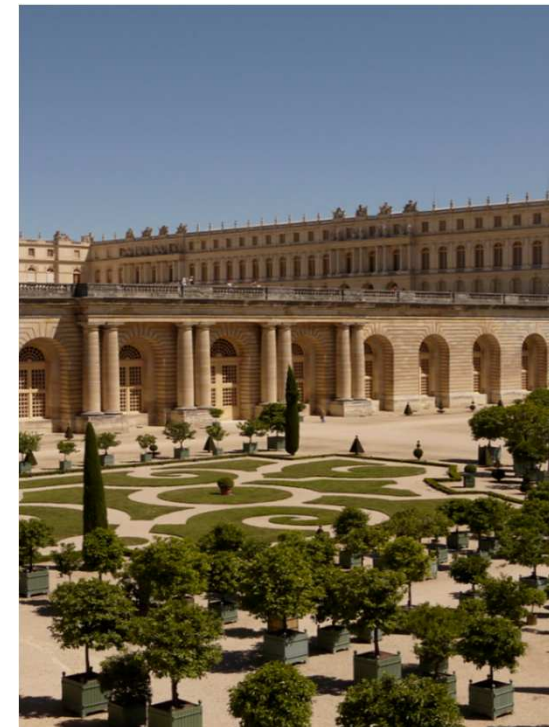

# HOTEL LE LOUIS, VERSAILLES CHÂTEAU MGALLERY HOTEL COLLECTION

LOCALISATION

Hôtel Le Louis, Versailles Château  
MGallery by Sofitel

Château de Versailles

Stations de metro - RER  
Gares de Versailles :  
Château, Chantiers et Rive Gauche

HÔTEL LE LOUIS, VERSAILLES CHÂTEAU

AUX ALENTOURS

- CHÂTEAU DE VERSAILLES 🚶 5mn
- PALAIS DES CONGRES 🚶 5mn
- ACADÉMIE ÉQUESTRE DE VERSAILLES 🚶 6mn
- INSTITUT : HOTEL DE BEAUTÉ 🚶 8mn
- COUR DES SENTEURS 🚶 8mn
- MARCHÉ DE VERSAILLES 🚶 10mn
- GOLF NATIONAL 🚗 17mn
- CENTRE COMMERCIAL PARLY 2 🚗 15 mn
- PORTE DE VERSAILLES – PARC DES EXPOSITIONS 🚗 30 mn
- ZOO DE THOIRY 🚗 40 mn