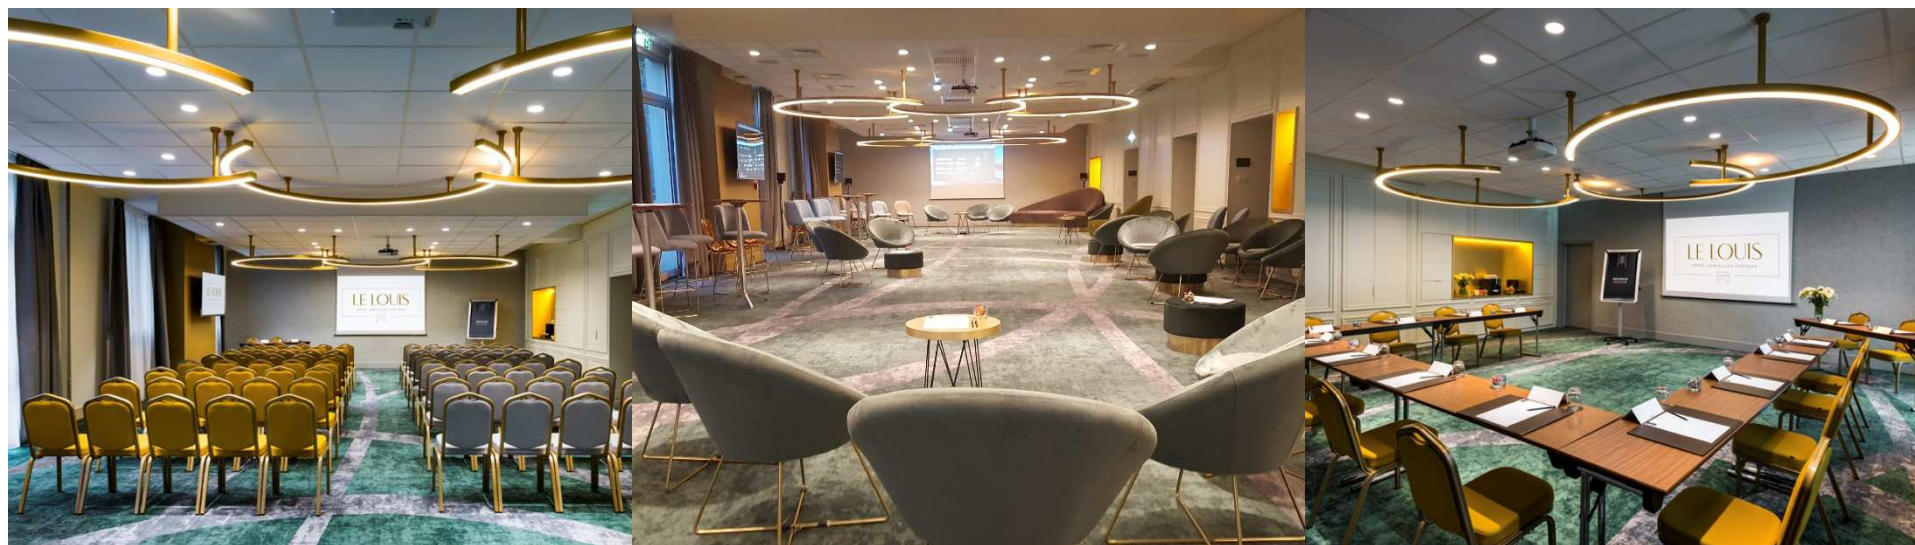

SUITE

SUITE DELUXE

UN HÔTEL D'EXCEPTION OÙ L'HARMONIE SE MÊLE A L'ORIGINALITÉ

*HÔTEL LE LOUIS, VERSAILLES CHÂTEAU*

*HAMMAM, SAUNA ET SALLE DE SPORT*

*SE RESSOURCER DANS UN SPA HAUT DE GAMME*

HÔTEL LE LOUIS, VERSAILLES CHÂTEAU

BAR ET RESTAURANT L'ALCÔVE

RAFFINEMENT ENTRE HISTOIRE ET CRÉATIVITÉ

HÔTEL LE LOUIS, VERSAILLES CHÂTEAU

7 ESPACES DE REUNION  
JUSQU'À 220 PERSONNES

INOUBLIABLE MOMENT À VERSAILLES

HÔTEL LE LOUIS, VERSAILLES CHÂTEAU