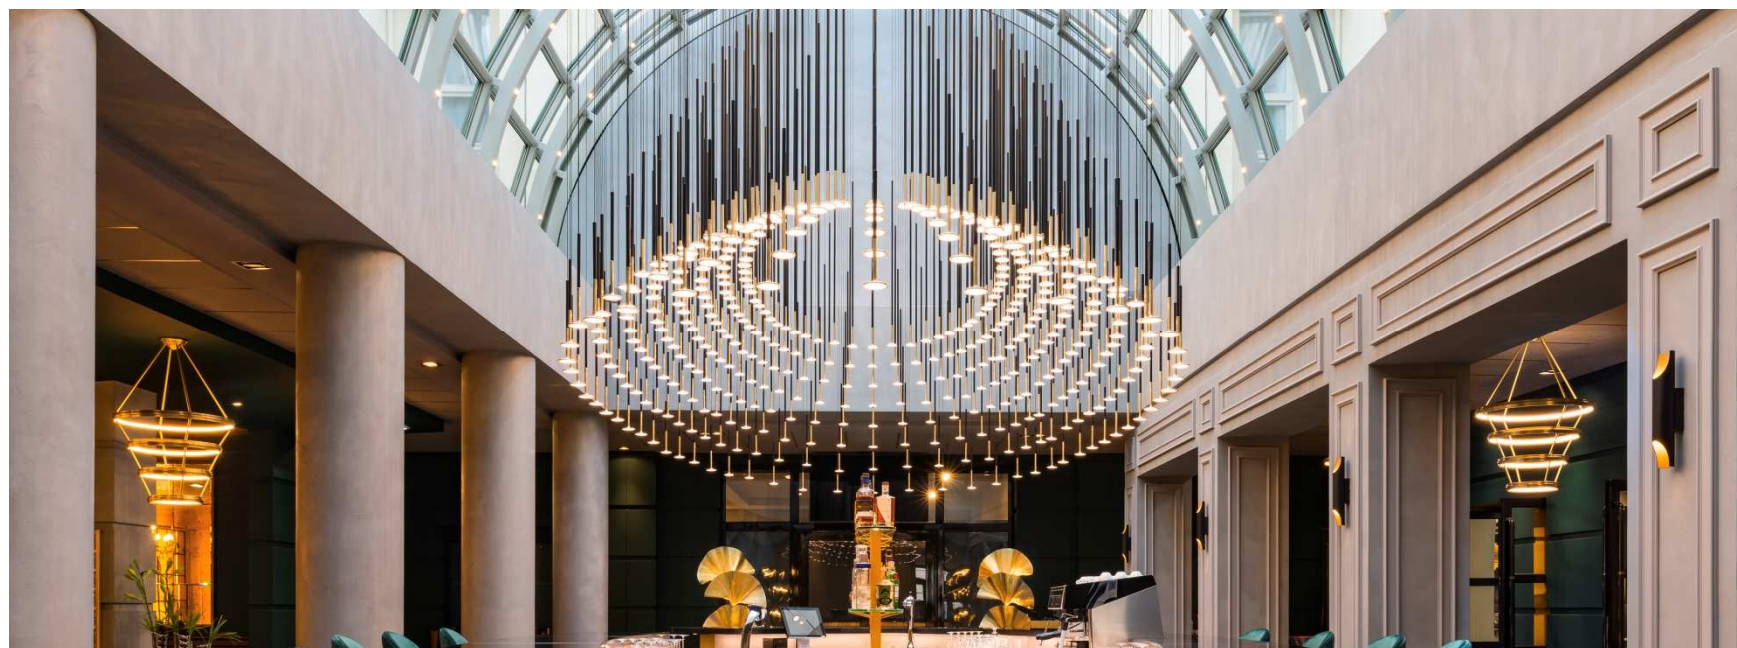

# HOTEL LE LOUIS, VERSAILLES CHÂTEAU MGALLERY HOTEL COLLECTION

LOCALISATION

Hôtel Le Louis, Versailles Château  
MGallery by Sofitel

Château de Versailles

Stations de metro - RER  
Gares de Versailles :  
Château, Chantiers et Rive Gauche