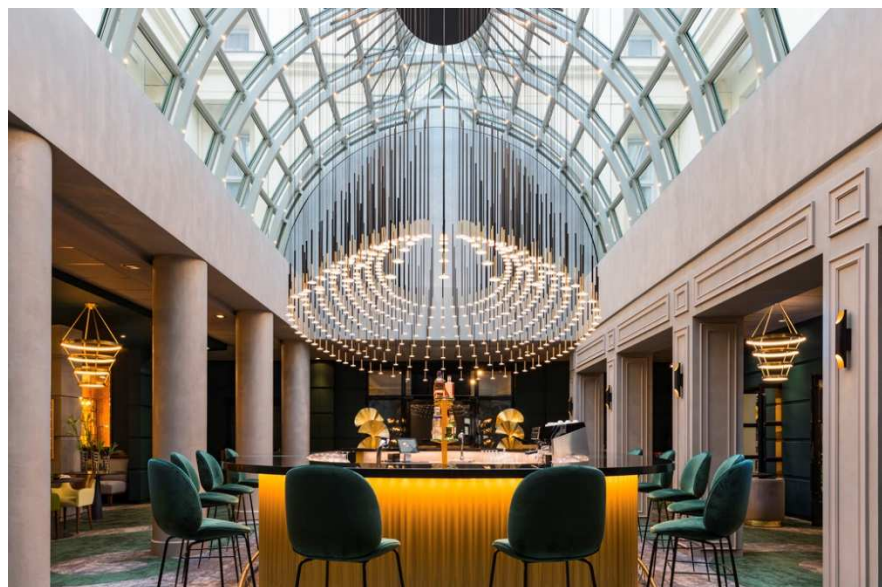

SUITE

SUITE DELUXE

UN HÔTEL D'EXCEPTION OÙ L'HARMONIE SE MÊLE A L'ORIGINALITÉ

*HÔTEL LE LOUIS, VERSAILLES CHÂTEAU*

*HAMMAM, SAUNA ET SALLE DE SPORT*

*SE RESSOURCER DANS UN SPA HAUT DE GAMME*

HÔTEL LE LOUIS, VERSAILLES CHÂTEAU

BAR ET RESTAURANT L'ALCÔVE

RAFFINEMENT ENTRE HISTOIRE ET CRÉATIVITÉ

HÔTEL LE LOUIS, VERSAILLES CHÂTEAU

7 ESPACES DE REUNION  
JUSQU'À 220 PERSONNES

INOUBLIABLE MOMENT À VERSAILLES

HÔTEL LE LOUIS, VERSAILLES CHÂTEAU