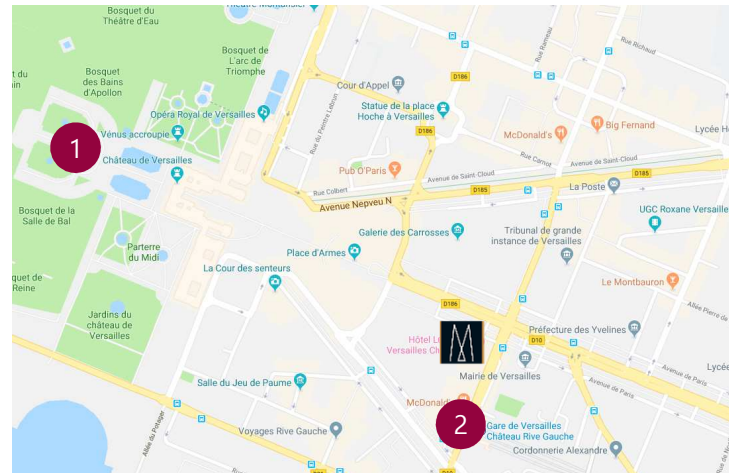

# HOTEL LE LOUIS, VERSAILLES CHÂTEAU MGALLERY HOTEL COLLECTION

LOCALISATION

Hôtel Le Louis, Versailles Château  
MGallery by Sofitel

Château de Versailles

Stations de metro - RER  
Gares de Versailles :  
Château, Chantiers et Rive Gauche

De Paris, prendre l'autoroute A13, sortie Versailles Château.  
Depuis Orly, prendre la N186 puis l'A86 vers Versailles.  
Depuis Roissy Charles de Gaulle, prendre l'A1 (E15, E19), ensuite le périphérique ouest puis l'A13 et sortir à Versailles Château.

HÔTEL LE LOUIS, VERSAILLES CHÂTEAU

AUX ALENTOURS

- CHÂTEAU DE VERSAILLES 🚶 5mn
- PALAIS DES CONGRES 🚶 5mn
- ACADÉMIE ÉQUESTRE DE VERSAILLES 🚶 6mn
- INSTITUT : HOTEL DE BEAUTÉ 🚶 8mn
- COUR DES SENTEURS 🚶 8mn
- MARCHÉ DE VERSAILLES 🚶 10mn
- GOLF NATIONAL 🚗 17mn
- CENTRE COMMERCIAL PARLY 2 🚗 15 mn
- PORTE DE VERSAILLES – PARC DES EXPOSITIONS 🚗 30 mn
- ZOO DE THOIRY 🚗 40 mn